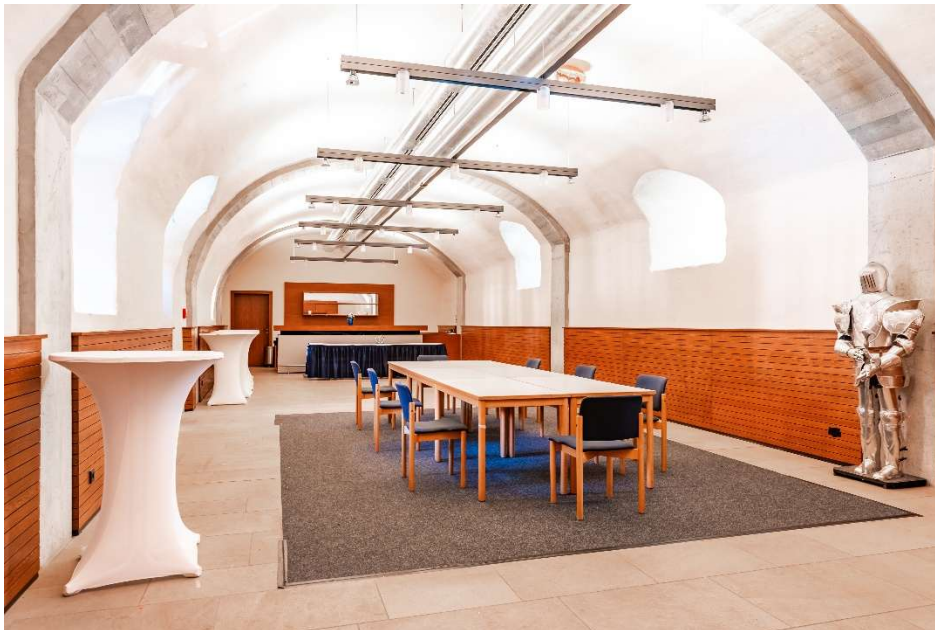

Marstall

- Lange Tafeln bis zu 70 Personen
- U- Form bis zu 45 Personen
- Parlamentarisch bis zu 50 Personen
- Kinobestuhlung bis zu bis 100 Personen
- Raummiete: 350,00€